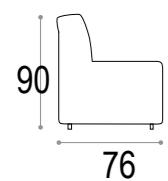

TEKLA

- Completamente sfoderabile.
— Fully removable covers.
- Struttura in legno stagionato, con tamponamenti in agglomerato di legno facilmente riciclabile e biodegradabile ecocompatibile
— Structure in seasoned wood with infilling in wood agglomerate: recyclable, biodegradable and eco-friendly.
- Molleggio di seduta con nastro elastico da mm 80 teso meccanicamente.
— Seat spring system featuring 80 mm mechanically stretched elastic band.
- Cuscini di seduta in poliuretano espanso densità 28 kg/m³ elastica indeformabile e ovatta di poliestere.
— Seat cushions in elastic and non-deformable polyurethane foam with polyester padding, density 28kg/m³
- Piedini in metallo cromato H 10cm.
— Feet in chrome-plated metal. H 10cm.

160
divano 2 posti
2 seat sofa

180
divano medio
medium sofa

200
divano 3 posti
3 seat sofa

224
divano maxi
maxi sofa

77 80
panca
bench

153 160
divano 2 posti reversibile con panca
2 seat sofa reversible with bench