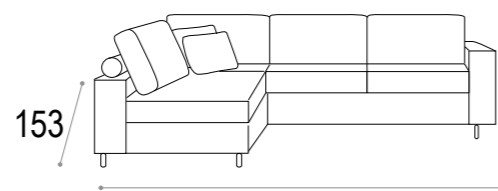

TEKLA

- Completamente sfoderabile.
— Fully removable covers.
- Struttura in legno stagionato, con tamponamenti in agglomerato di legno facilmente riciclabile e biodegradabile ecocompatibile
— Structure in seasoned wood with infilling in wood agglomerate: recyclable, biodegradable and eco-friendly.
- Molleggio di seduta con nastro elastico da mm 80 teso meccanicamente.
— Seat spring system featuring 80 mm mechanically stretched elastic band.
- Cuscini di seduta in poliuretano espanso densità 28 kg/m³ elastica indeformabile e ovatta di poliestere.
— Seat cushions in elastic and non-deformable polyurethane foam with polyester padding, density 28kg/m³
- Piedini in metallo cromato H 10cm.
— Feet in chrome-plated metal. H 10cm.

160
divano 2 posti
2 seat sofa

180
divano medio
medium sofa

200
divano 3 posti
3 seat sofa

224
divano maxi
maxi sofa

77 80
panca
bench

153 160
divano 2 posti reversibile con panca
2 seat sofa reversible with bench

153 224
divano maxi reversibile con panca
maxi sofa reversible with bench