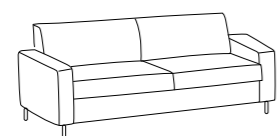

TEKLA

- Completamente sfoderabile.
— Fully removable covers.
- Struttura in legno stagionato, con tamponamenti in agglomerato di legno facilmente riciclabile e biodegradabile ecocompatibile
— Structure in seasoned wood with infilling in wood agglomerate: recyclable, biodegradable and eco-friendly.
- Molleggio di seduta con nastro elastico da mm 80 teso meccanicamente.
— Seat spring system featuring 80 mm mechanically stretched elastic band.
- Cuscini di seduta in poliuretano espanso densità 28 kg/m³ elastica indeformabile e ovatta di poliestere.
— Seat cushions in elastic and non-deformable polyurethane foam with polyester padding, density 28kg/m³
- Piedini in metallo cromato H 10cm.
— Feet in chrome-plated metal. H 10cm.

160
divano 2 posti
2 seat sofa

180
divano medio
medium sofa

200
divano 3 posti
3 seat sofa

224
divano maxi
maxi sofa

77 80
panca
bench

153 160
divano 2 posti reversibile con panca
2 seat sofa reversible with bench

153 224
divano maxi reversibile con panca
maxi sofa reversible with bench