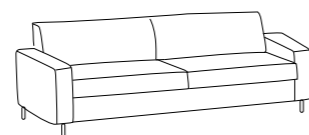

TEKLA

- Completamente sfoderabile.
— Fully removable covers.
- Struttura in legno stagionato, con tamponamenti in agglomerato di legno facilmente riciclabile e biodegradabile ecocompatibile
— Structure in seasoned wood with infilling in wood agglomerate: recyclable, biodegradable and eco-friendly.
- Molleggio di seduta con nastro elastico da mm 80 teso meccanicamente.
— Seat spring system featuring 80 mm mechanically stretched elastic band.
- Cuscini di seduta in poliuretano espanso densità 28 kg/m³ elastica indeformabile e ovatta di poliestere.
— Seat cushions in elastic and non-deformable polyurethane foam with polyester padding, density 28kg/m³
- Piedini in metallo cromato H 10cm.
— Feet in chrome-plated metal. H 10cm.

160
divano 2 posti
2 seat sofa

180
divano medio
medium sofa

200
divano 3 posti
3 seat sofa

224
divano maxi
maxi sofa

77 80
panca
bench

153 160
divano 2 posti reversibile con panca
2 seat sofa reversible with bench

153 224
divano maxi reversibile con panca
maxi sofa reversible with bench