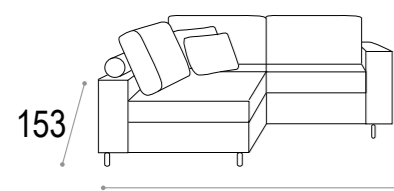

TEKLA

- Completamente sfoderabile.
— Fully removable covers.
- Struttura in legno stagionato, con tamponamenti in agglomerato di legno facilmente riciclabile e biodegradabile ecocompatibile
— Structure in seasoned wood with infilling in wood agglomerate: recyclable, biodegradable and eco-friendly.
- Molleggio di seduta con nastro elastico da mm 80 teso meccanicamente.
— Seat spring system featuring 80 mm mechanically stretched elastic band.
- Cuscini di seduta in poliuretano espanso densità 28 kg/m³ elastica indeformabile e ovatta di poliestere.
— Seat cushions in elastic and non-deformable polyurethane foam with polyester padding, density 28kg/m³
- Piedini in metallo cromato H 10cm.
— Feet in chrome-plated metal. H 10cm.

160
divano 2 posti
2 seat sofa

180
divano medio
medium sofa

200
divano 3 posti
3 seat sofa

224
divano maxi
maxi sofa

77 80
panca
bench

153 160
divano 2 posti reversibile con panca
2 seat sofa reversible with bench

153 224
divano maxi reversibile con panca
maxi sofa reversible with bench