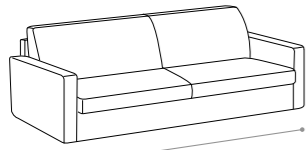

# IKO

- \_ Completamente sfoderabile.  
\_ Fully removable covers.
- \_ Struttura in legno stagionato, con tamponamenti in agglomerato di legno facilmente riciclabile e biodegradabile ecocompatibile  
\_ Structure in seasoned wood with infilling in wood agglomerate: recyclable, biodegradable and eco-friendly.
- \_ Molleggio di seduta con nastro elastico da mm 80 teso meccanicamente.  
\_ Seat spring system featuring 80 mm mechanically stretched elastic band.
- \_ Cuscini di seduta in poliuretano espanso densità 28 kg/m3 elastica indeformabile e ovatta di poliestere.  
\_ Seat cushions in elastic and non-deformable polyurethane foam with polyester padding, density 28kg/m3
- \_ Cuscini schienali in poliuretano espanso indeformabile e ovatta di poliestere.  
\_ Back cushions in non-deformable polyurethane foam with polyester padding..

85  
poltrona slim  
slim armchair

140  
divano 140  
140 sofa

156  
divano 2 posti  
2 seat sofa

176  
divano medio  
medium sofa

196  
divano 3 posti  
3 seat sofa

220  
divano maxi  
maxi sofa

78 78  
panca  
bench

155  
156  
divano 2 posti reversibile con panca  
2 seat sofa reversible with bench

155  
220  
divano maxi reversibile con panca  
maxi sofa reversible with bench

150 220  
divano maxi con pouf penisola reversibile  
maxi sofa with reversible chaise longue