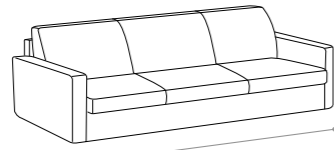

# IKO

- \_ Completamente sfoderabile.  
\_ Fully removable covers.
- \_ Struttura in legno stagionato, con tamponamenti in agglomerato di legno facilmente riciclabile e biodegradabile ecocompatibile  
\_ Structure in seasoned wood with infilling in wood agglomerate: recyclable, biodegradable and eco-friendly.
- \_ Molleggio di seduta con nastro elastico da mm 80 teso meccanicamente.  
\_ Seat spring system featuring 80 mm mechanically stretched elastic band.
- \_ Cuscini di seduta in poliuretano espanso densità 28 kg/m3 elastica indeformabile e ovatta di poliestere.  
\_ Seat cushions in elastic and non-deformable polyurethane foam with polyester padding, density 28kg/m3
- \_ Cuscini schienali in poliuretano espanso indeformabile e ovatta di poliestere.  
\_ Back cushions in non-deformable polyurethane foam with polyester padding..

85  
poltrona slim  
slim armchair

140  
divano 140  
140 sofa

156  
divano 2 posti  
2 seat sofa

176  
divano medio  
medium sofa

196  
divano 3 posti  
3 seat sofa

220  
divano maxi  
maxi sofa

78 78  
panca  
bench

155  
156  
divano 2 posti reversibile con panca  
2 seat sofa reversible with bench

155  
220  
divano maxi reversibile con panca  
maxi sofa reversible with bench

150 220  
divano maxi con pouf penisola reversibile  
maxi sofa with reversible chaise longue