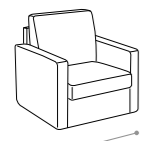

# IKO

- \_ Completamente sfoderabile.  
\_ Fully removable covers.
- \_ Struttura in legno stagionato, con tamponamenti in agglomerato di legno facilmente riciclabile e biodegradabile ecocompatibile  
\_ Structure in seasoned wood with infilling in wood agglomerate: recyclable, biodegradable and eco-friendly.
- \_ Molleggio di seduta con nastro elastico da mm 80 teso meccanicamente.  
\_ Seat spring system featuring 80 mm mechanically stretched elastic band.
- \_ Cuscini di seduta in poliuretano espanso densità 28 kg/m3 elastica indeformabile e ovatta di poliestere.  
\_ Seat cushions in elastic and non-deformable polyurethane foam with polyester padding, density 28kg/m3
- \_ Cuscini schienali in poliuretano espanso indeformabile e ovatta di poliestere.  
\_ Back cushions in non-deformable polyurethane foam with polyester padding..

85  
poltrona slim  
slim armchair

140  
divano 140  
140 sofa

156  
divano 2 posti  
2 seat sofa

176  
divano medio  
medium sofa

196  
divano 3 posti  
3 seat sofa

220  
divano maxi  
maxi sofa

78 78  
panca  
bench

155  
156  
divano 2 posti reversibile con panca  
2 seat sofa reversible with bench

155  
220  
divano maxi reversibile con panca  
maxi sofa reversible with bench

150 220  
divano maxi con pouf penisola reversibile  
maxi sofa with reversible chaise longue