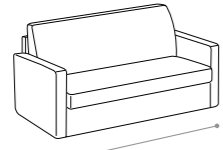

# IKO

- \_ Completamente sfoderabile.  
\_ Fully removable covers.
- \_ Struttura in legno stagionato, con tamponamenti in agglomerato di legno facilmente riciclabile e biodegradabile ecocompatibile  
\_ Structure in seasoned wood with infilling in wood agglomerate: recyclable, biodegradable and eco-friendly.
- \_ Molleggio di seduta con nastro elastico da mm 80 teso meccanicamente.  
\_ Seat spring system featuring 80 mm mechanically stretched elastic band.
- \_ Cuscini di seduta in poliuretano espanso densità 28 kg/m3 elastica indeformabile e ovatta di poliestere.  
\_ Seat cushions in elastic and non-deformable polyurethane foam with polyester padding, density 28kg/m3
- \_ Cuscini schienali in poliuretano espanso indeformabile e ovatta di poliestere.  
\_ Back cushions in non-deformable polyurethane foam with polyester padding..

85  
poltrona slim  
slim armchair

140  
divano 140  
140 sofa

156  
divano 2 posti  
2 seat sofa

176  
divano medio  
medium sofa

196  
divano 3 posti  
3 seat sofa

220  
divano maxi  
maxi sofa

78 78  
panca  
bench

155  
156  
divano 2 posti reversibile con panca  
2 seat sofa reversible with bench

155  
220  
divano maxi reversibile con panca  
maxi sofa reversible with bench

150 220  
divano maxi con pouf penisola reversibile  
maxi sofa with reversible chaise longue