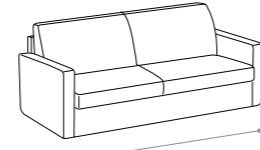

# IKO

- \_ Completamente sfoderabile.  
\_ Fully removable covers.
- \_ Struttura in legno stagionato, con tamponamenti in agglomerato di legno facilmente riciclabile e biodegradabile ecocompatibile  
\_ Structure in seasoned wood with infilling in wood agglomerate: recyclable, biodegradable and eco-friendly.
- \_ Molleggio di seduta con nastro elastico da mm 80 teso meccanicamente.  
\_ Seat spring system featuring 80 mm mechanically stretched elastic band.
- \_ Cuscini di seduta in poliuretano espanso densità 28 kg/m3 elastica indeformabile e ovatta di poliestere.  
\_ Seat cushions in elastic and non-deformable polyurethane foam with polyester padding, density 28kg/m3
- \_ Cuscini schienali in poliuretano espanso indeformabile e ovatta di poliestere.  
\_ Back cushions in non-deformable polyurethane foam with polyester padding..

85  
poltrona slim  
slim armchair

140  
divano 140  
140 sofa

156  
divano 2 posti  
2 seat sofa

176  
divano medio  
medium sofa

196  
divano 3 posti  
3 seat sofa

220  
divano maxi  
maxi sofa

78 78  
panca  
bench

155  
156  
divano 2 posti reversibile con panca  
2 seat sofa reversible with bench

155  
220  
divano maxi reversibile con panca  
maxi sofa reversible with bench

150 220  
divano maxi con pouf penisola reversibile  
maxi sofa with reversible chaise longue