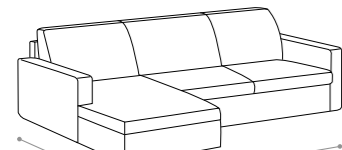

# IKO

- \_ Completamente sfoderabile.  
\_ Fully removable covers.
- \_ Struttura in legno stagionato, con tamponamenti in agglomerato di legno facilmente riciclabile e biodegradabile ecocompatibile  
\_ Structure in seasoned wood with infilling in wood agglomerate: recyclable, biodegradable and eco-friendly.
- \_ Molleggio di seduta con nastro elastico da mm 80 teso meccanicamente.  
\_ Seat spring system featuring 80 mm mechanically stretched elastic band.
- \_ Cuscini di seduta in poliuretano espanso densità 28 kg/m3 elastica indeformabile e ovatta di poliestere.  
\_ Seat cushions in elastic and non-deformable polyurethane foam with polyester padding, density 28kg/m3
- \_ Cuscini schienali in poliuretano espanso indeformabile e ovatta di poliestere.  
\_ Back cushions in non-deformable polyurethane foam with polyester padding..

85  
poltrona slim  
slim armchair

140  
divano 140  
140 sofa

156  
divano 2 posti  
2 seat sofa

176  
divano medio  
medium sofa

196  
divano 3 posti  
3 seat sofa

220  
divano maxi  
maxi sofa

78 78  
panca  
bench

155  
156  
divano 2 posti reversibile con panca  
2 seat sofa reversible with bench

155  
220  
divano maxi reversibile con panca  
maxi sofa reversible with bench

150 220  
divano maxi con pouf penisola reversibile  
maxi sofa with reversible chaise longue