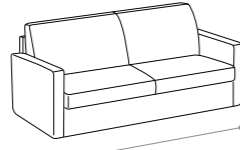

# IKO

- \_ Completamente sfoderabile.  
\_ Fully removable covers.
- \_ Struttura in legno stagionato, con tamponamenti in agglomerato di legno facilmente riciclabile e biodegradabile ecocompatibile  
\_ Structure in seasoned wood with infilling in wood agglomerate: recyclable, biodegradable and eco-friendly.
- \_ Molleggio di seduta con nastro elastico da mm 80 teso meccanicamente.  
\_ Seat spring system featuring 80 mm mechanically stretched elastic band.
- \_ Cuscini di seduta in poliuretano espanso densità 28 kg/m3 elastica indeformabile e ovatta di poliestere.  
\_ Seat cushions in elastic and non-deformable polyurethane foam with polyester padding, density 28kg/m3
- \_ Cuscini schienali in poliuretano espanso indeformabile e ovatta di poliestere.  
\_ Back cushions in non-deformable polyurethane foam with polyester padding..

85  
poltrona slim  
slim armchair

140  
divano 140  
140 sofa

156  
divano 2 posti  
2 seat sofa

176  
divano medio  
medium sofa

196  
divano 3 posti  
3 seat sofa

220  
divano maxi  
maxi sofa

78 78  
panca  
bench

155  
156  
divano 2 posti reversibile con panca  
2 seat sofa reversible with bench

155  
220  
divano maxi reversibile con panca  
maxi sofa reversible with bench

150 220  
divano maxi con pouf penisola reversibile  
maxi sofa with reversible chaise longue