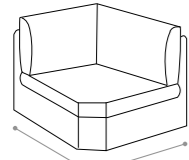

# HARMONY

- Completamente sfoderabile.  
— Fully removable covers.
- Struttura in legno stagionato, con tamponamenti in agglomerato di legno facilmente riciclabile e biodegradabile ecocompatibile  
— Structure in seasoned wood with infilling in wood agglomerate: recyclable, biodegradable and eco-friendly.
- Molleggio di seduta con nastro elastico da mm 80 teso meccanicamente.  
— Seat spring system featuring 80 mm mechanically stretched elastic band.
- Cuscini di seduta in poliuretano espanso densità 31 kg/m<sup>3</sup> elastica indeformabile e ovatta di poliestere.  
— Seat cushions in elastic and non-deformable polyurethane foam with polyester padding, density 31kg/m<sup>3</sup>
- Cuscini schienali in poliuretano espanso indeformabile e ovatta di poliestere.  
— Back cushions in non-deformable polyurethane foam with polyester padding.

102  
poltrona  
armchair

160  
divano 2 posti  
2 seat sofa

210  
divano 3 posti  
3 seat sofa

79  
poltrona laterale dx-sx  
right-left side armchair

138  
divano 2 posti laterale dx-sx  
right-left side 2 seat sofa

188  
divano 3 posti laterale dx-sx  
right-left side 3 seat sofa

107 107  
angolo  
corner

60 60  
pouf