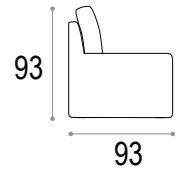

# HARMONY

- Completamente sfoderabile.  
— Fully removable covers.
- Struttura in legno stagionato, con tamponamenti in agglomerato di legno facilmente riciclabile e biodegradabile ecocompatibile  
— Structure in seasoned wood with infilling in wood agglomerate: recyclable, biodegradable and eco-friendly.
- Molleggio di seduta con nastro elastico da mm 80 teso meccanicamente.  
— Seat spring system featuring 80 mm mechanically stretched elastic band.
- Cuscini di seduta in poliuretano espanso densità 31 kg/m<sup>3</sup> elastica indeformabile e ovatta di poliestere.  
— Seat cushions in elastic and non-deformable polyurethane foam with polyester padding, density 31kg/m<sup>3</sup>
- Cuscini schienali in poliuretano espanso indeformabile e ovatta di poliestere.  
— Back cushions in non-deformable polyurethane foam with polyester padding.

102  
poltrona  
armchair

160  
divano 2 posti  
2 seat sofa

210  
divano 3 posti  
3 seat sofa

79  
poltrona laterale dx-sx  
right-left side armchair

138  
divano 2 posti laterale dx-sx  
right-left side 2 seat sofa

188  
divano 3 posti laterale dx-sx  
right-left side 3 seat sofa

107 107  
angolo  
corner

60 60  
pouf