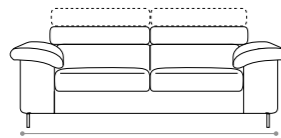

# GIULIA

- \_ **Completamente sfoderabile.**  
Fully removable covers.
- \_ **Struttura in legno stagionato, con tamponamenti in agglomerato di legno facilmente riciclabile e biodegradabile ecocompatibile.**  
Structure in seasoned wood with infilling in wood agglomerate recyclable, biodegradable and eco-friendly
- \_ **Molleggio di seduta con nastro elastico da mm 80 teso meccanicamente.**  
Seat spring system featuring 80 mm mechanically stretched elastic band.
- \_ **Cuscini di seduta in poliuretano espanso densità 28 kg/m<sup>3</sup> elastica indeformabile e ovatta di poliestere.**  
Seat cushions in elastic and non-deformable polyurethane foam with polyester padding, density 28kg/m<sup>3</sup>.
- \_ **Piedini in METALLO CROMATO H 12.**  
Feet in CHROME-PLATED METAL H 12.

186  
divano 2 posti  
2 seat sofa

200  
divano 3 posti  
3 seat sofa

220  
divano intermedio  
intermediate sofa

250  
divano maxi  
maxi sofa

94  
poltrona laterale dx-sx  
right-left side armchair

161  
divano 2 posti laterale dx-sx  
right-left side 2 seat sofa

175  
divano 3 posti laterale dx-sx  
right-left side 3 seat sofa

195  
divano intermedio laterale dx-sx  
right-left intermediate sofa

terminale ad angolo dx-sx  
right-left side terminal corner

penisola dx-sx  
right-left chaise longue

angolo  
corner

divano maxi reversibile con pianetto  
maxi sofa reversible with flat surface

divano maxi con pouf penisola dx-sx  
maxi sofa with pouf right-left chaise longue