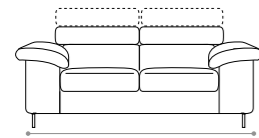

# GIULIA

- \_ **Completamente sfoderabile.**  
Fully removable covers.
- \_ **Struttura in legno stagionato, con tamponamenti in agglomerato di legno facilmente riciclabile e biodegradabile ecocompatibile.**  
Structure in seasoned wood with infilling in wood agglomerate recyclable, biodegradable and eco-friendly
- \_ **Molleggio di seduta con nastro elastico da mm 80 teso meccanicamente.**  
Seat spring system featuring 80 mm mechanically stretched elastic band.
- \_ **Cuscini di seduta in poliuretano espanso densità 28 kg/m<sup>3</sup> elastica indeformabile e ovatta di poliestere.**  
Seat cushions in elastic and non-deformable polyurethane foam with polyester padding, density 28kg/m<sup>3</sup>.
- \_ **Piedini in METALLO CROMATO H 12.**  
Feet in CHROME-PLATED METAL H 12.

186  
divano 2 posti  
2 seat sofa

200  
divano 3 posti  
3 seat sofa

220  
divano intermedio  
intermediate sofa

250  
divano maxi  
maxi sofa

94  
poltrona laterale dx-sx  
right-left side armchair

161  
divano 2 posti laterale dx-sx  
right-left side 2 seat sofa

175  
divano 3 posti laterale dx-sx  
right-left side 3 seat sofa

195  
divano intermedio laterale dx-sx  
right-left intermediate sofa

terminale ad angolo dx-sx  
right-left side terminal corner

penisola dx-sx  
right-left chaise longue

angolo  
corner

divano maxi reversibile con pianetto  
maxi sofa reversible with flat surface

divano maxi con pouf penisola dx-sx  
maxi sofa with pouf right-left chaise longue