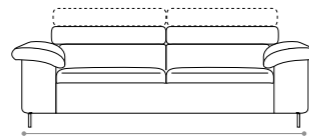

# GIULIA

- \_ **Completamente sfoderabile.**  
Fully removable covers.
- \_ **Struttura in legno stagionato, con tamponamenti in agglomerato di legno facilmente riciclabile e biodegradabile ecocompatibile.**  
Structure in seasoned wood with infilling in wood agglomerate recyclable, biodegradable and eco-friendly
- \_ **Molleggio di seduta con nastro elastico da mm 80 teso meccanicamente.**  
Seat spring system featuring 80 mm mechanically stretched elastic band.
- \_ **Cuscini di seduta in poliuretano espanso densità 28 kg/m<sup>3</sup> elastica indeformabile e ovatta di poliestere.**  
Seat cushions in elastic and non-deformable polyurethane foam with polyester padding, density 28kg/m<sup>3</sup>.
- \_ **Piedini in METALLO CROMATO H 12.**  
Feet in CHROME-PLATED METAL H 12.

186  
divano 2 posti  
2 seat sofa

200  
divano 3 posti  
3 seat sofa

220  
divano intermedio  
intermediate sofa

250  
divano maxi  
maxi sofa

94  
poltrona laterale dx-sx  
right-left side armchair

161  
divano 2 posti laterale dx-sx  
right-left side 2 seat sofa

175  
divano 3 posti laterale dx-sx  
right-left side 3 seat sofa

195  
divano intermedio laterale dx-sx  
right-left intermediate sofa

terminale ad angolo dx-sx  
right-left side terminal corner

penisola dx-sx  
right-left chaise longue

angolo  
corner

divano maxi reversibile con pianetto  
maxi sofa reversible with flat surface

divano maxi con pouf penisola dx-sx  
maxi sofa with pouf right-left chaise longue