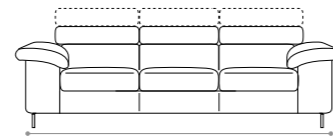

# GIULIA

- \_ **Completamente sfoderabile.**  
Fully removable covers.
- \_ **Struttura in legno stagionato, con tamponamenti in agglomerato di legno facilmente riciclabile e biodegradabile ecocompatibile.**  
Structure in seasoned wood with infilling in wood agglomerate recyclable, biodegradable and eco-friendly
- \_ **Molleggio di seduta con nastro elastico da mm 80 teso meccanicamente.**  
Seat spring system featuring 80 mm mechanically stretched elastic band.
- \_ **Cuscini di seduta in poliuretano espanso densità 28 kg/m<sup>3</sup> elastica indeformabile e ovatta di poliestere.**  
Seat cushions in elastic and non-deformable polyurethane foam with polyester padding, density 28kg/m<sup>3</sup>.
- \_ **Piedini in METALLO CROMATO H 12.**  
Feet in CHROME-PLATED METAL H 12.

186  
divano 2 posti  
2 seat sofa

200  
divano 3 posti  
3 seat sofa

220  
divano intermedio  
intermediate sofa

250  
divano maxi  
maxi sofa

94  
poltrona laterale dx-sx  
right-left side armchair

161  
divano 2 posti laterale dx-sx  
right-left side 2 seat sofa

175  
divano 3 posti laterale dx-sx  
right-left side 3 seat sofa

195  
divano intermedio laterale dx-sx  
right-left intermediate sofa

terminale ad angolo dx-sx  
right-left side terminal corner

penisola dx-sx  
right-left chaise longue

angolo  
corner

divano maxi reversibile con pianetto  
maxi sofa reversible with flat surface

divano maxi con pouf penisola dx-sx  
maxi sofa with pouf right-left chaise longue