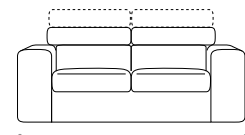

GIOVE

- Completamente sfoderabile.
Fully removable covers.
- Struttura in legno stagionato, con tamponamenti in agglomerato di legno facilmente riciclabile e biodegradabile ecocompatibile
Structure in seasoned wood with in filling in wood agglomerate: recyclable, biodegradable and eco-friendly
- Molleggio di seduta con nastro elastico da mm 80 teso meccanicamente.
Seat spring system featuring 80 mm mechanically stretched elastic band.
- Cuscini di seduta in poliuretano espanso densità 28 kg/m³ elastica indeformabile e ovatta di poliestere.
Seat cushions in elastic and non-deformable polyurethane foam with polyester padding, density 28kg/m³.

178
divano 2 posti
2 seat sofa

192
divano 3 posti
3 seat sofa

212
divano intermedio
intermediate sofa

242
divano maxi
maxi sofa

90
poltrona laterale dx-sx
right-left side armchair

153
divano 2 posti laterale dx-sx
right-left side 2 seat sofa

167
divano 3 posti laterale dx-sx
right-left side 3 seat sofa

187
divano intermedio laterale dx-sx
intermediate side seat sofa

98 98
angolo
corner

192
divano 3 posti estraibile
3 seat removable sofa

167
divano 3 posti laterale estraibile dx-sx
right-left side 3 seat removable sofa

212
divano intermedio estraibile
removable intermedium sofa

187
divano intermedio laterale estraibile dx-sx
right-left side removable intermedium sofa

90 90
panca
bench

165 98
penisola fissa dx-sx
right-left chaise longue fixed