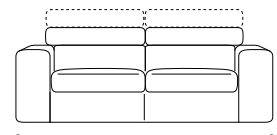

GIOVE

- Completamente sfoderabile.
Fully removable covers.
- Struttura in legno stagionato, con tamponamenti in agglomerato di legno facilmente riciclabile e biodegradabile ecocompatibile
Structure in seasoned wood with in filling in wood agglomerate: recyclable, biodegradable and eco-friendly
- Molleggio di seduta con nastro elastico da mm 80 teso meccanicamente.
Seat spring system featuring 80 mm mechanically stretched elastic band.
- Cuscini di seduta in poliuretano espanso densità 28 kg/m³ elastica indeformabile e ovatta di poliestere.
Seat cushions in elastic and non-deformable polyurethane foam with polyester padding, density 28kg/m³.

178
divano 2 posti
2 seat sofa

192
divano 3 posti
3 seat sofa

212
divano intermedio
intermediate sofa

242
divano maxi
maxi sofa

90
poltrona laterale dx-sx
right-left side armchair

153
divano 2 posti laterale dx-sx
right-left side 2 seat sofa

167
divano 3 posti laterale dx-sx
right-left side 3 seat sofa

187
divano intermedio laterale dx-sx
intermediate side seat sofa

98 98
angolo
corner

192
divano 3 posti estraibile
3 seat removable sofa

167
divano 3 posti laterale estraibile dx-sx
right-left side 3 seat removable sofa

212
divano intermedio estraibile
removable intermedium sofa

187
divano intermedio laterale estraibile dx-sx
right-left side removable intermedium sofa

90 90
panca
bench

165 98
penisola fissa dx-sx
right-left chaise longue fixed