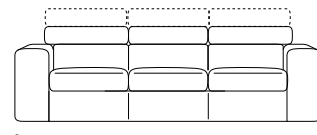

GIOVE

- Completamente sfoderabile.
Fully removable covers.
- Struttura in legno stagionato, con tamponamenti in agglomerato di legno facilmente riciclabile e biodegradabile ecocompatibile
Structure in seasoned wood with in filling in wood agglomerate: recyclable, biodegradable and eco-friendly
- Molleggio di seduta con nastro elastico da mm 80 teso meccanicamente.
Seat spring system featuring 80 mm mechanically stretched elastic band.
- Cuscini di seduta in poliuretano espanso densità 28 kg/m³ elastica indeformabile e ovatta di poliestere.
Seat cushions in elastic and non-deformable polyurethane foam with polyester padding, density 28kg/m³.

178
divano 2 posti
2 seat sofa

192
divano 3 posti
3 seat sofa

212
divano intermedio
intermediate sofa

242
divano maxi
maxi sofa

90
poltrona laterale dx-sx
right-left side armchair

153
divano 2 posti laterale dx-sx
right-left side 2 seat sofa

167
divano 3 posti laterale dx-sx
right-left side 3 seat sofa

187
divano intermedio laterale dx-sx
intermediate side seat sofa

98 98
angolo
corner

192
divano 3 posti estraibile
3 seat removable sofa

167
divano 3 posti laterale estraibile dx-sx
right-left side 3 seat removable sofa

212
divano intermedio estraibile
removable intermedium sofa

187
divano intermedio laterale estraibile dx-sx
right-left side removable intermedium sofa

90 90
panca
bench

165 98
penisola fissa dx-sx
right-left chaise longue fixed