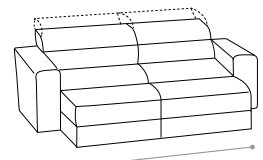

GIOVE

- Completamente sfoderabile.
Fully removable covers.
- Struttura in legno stagionato, con tamponamenti in agglomerato di legno facilmente riciclabile e biodegradabile ecocompatibile
Structure in seasoned wood with in filling in wood agglomerate: recyclable, biodegradable and eco-friendly
- Molleggio di seduta con nastro elastico da mm 80 teso meccanicamente.
Seat spring system featuring 80 mm mechanically stretched elastic band.
- Cuscini di seduta in poliuretano espanso densità 28 kg/m³ elastica indeformabile e ovatta di poliestere.
Seat cushions in elastic and non-deformable polyurethane foam with polyester padding, density 28kg/m³.

178
divano 2 posti
2 seat sofa

192
divano 3 posti
3 seat sofa

212
divano intermedio
intermediate sofa

242
divano maxi
maxi sofa

90
poltrona laterale dx-sx
right-left side armchair

153
divano 2 posti laterale dx-sx
right-left side 2 seat sofa

167
divano 3 posti laterale dx-sx
right-left side 3 seat sofa

187
divano intermedio laterale dx-sx
intermediate side seat sofa

98 98
angolo
corner

192
divano 3 posti estraibile
3 seat removable sofa

167
divano 3 posti laterale estraibile dx-sx
right-left side 3 seat removable sofa

212
divano intermedio estraibile
removable intermedium sofa

187
divano intermedio laterale estraibile dx-sx
right-left side removable intermedium sofa

90 90
panca
bench

165 98
penisola fissa dx-sx
right-left chaise longue fixed