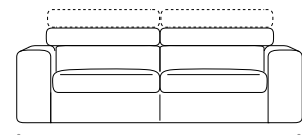

GIOVE

- Completamente sfoderabile.
Fully removable covers.
- Struttura in legno stagionato, con tamponamenti in agglomerato di legno facilmente riciclabile e biodegradabile ecocompatibile
Structure in seasoned wood with in filling in wood agglomerate: recyclable, biodegradable and eco-friendly
- Molleggio di seduta con nastro elastico da mm 80 teso meccanicamente.
Seat spring system featuring 80 mm mechanically stretched elastic band.
- Cuscini di seduta in poliuretano espanso densità 28 kg/m³ elastica indeformabile e ovatta di poliestere.
Seat cushions in elastic and non-deformable polyurethane foam with polyester padding, density 28kg/m³.

178
divano 2 posti
2 seat sofa

192
divano 3 posti
3 seat sofa

212
divano intermedio
intermediate sofa

242
divano maxi
maxi sofa

90
poltrona laterale dx-sx
right-left side armchair

153
divano 2 posti laterale dx-sx
right-left side 2 seat sofa

167
divano 3 posti laterale dx-sx
right-left side 3 seat sofa

187
divano intermedio laterale dx-sx
intermediate side seat sofa

98 98
angolo
corner

192
divano 3 posti estraibile
3 seat removable sofa

167
divano 3 posti laterale estraibile dx-sx
right-left side 3 seat removable sofa

212
divano intermedio estraibile
removable intermedium sofa

187
divano intermedio laterale estraibile dx-sx
right-left side removable intermedium sofa

90 90
panca
bench

165 98
penisola fissa dx-sx
right-left chaise longue fixed