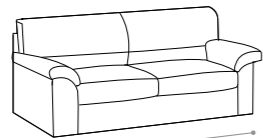

# BOLERO

- Completamente sfoderabile.  
— Fully removable covers.
- Struttura in legno stagionato, con tamponamenti in agglomerato di legno facilmente riciclabile e biodegradabile ecocompatibile  
— Structure in seasoned wood with in filling in wood agglomerate: recyclable, biodegradable and eco-friendly.
- Molleggio di seduta con nastro elastico da mm 80 teso meccanicamente.  
— Seat spring system featuring 80 mm mechanically stretched elastic band.
- Cuscini di seduta in poliuretano espanso densità 28 kg/m<sup>3</sup> elastica indeformabile e ovatta di poliestere.  
— Seat cushions in elastic and non-deformable polyurethane foam with polyester padding, density 28kg/m<sup>3</sup>
- Cuscini schienali in poliuretano espanso indeformabile e ovatta di poliestere.  
— Back cushions in non-deformable polyurethane foam with polyester padding.

115  
poltrona  
armchair

182  
divano 2 posti  
2 seat sofa

202  
divano 3 posti  
3 seat sofa

91  
poltrona laterale dx-sx  
right-left side armchair

158  
divano 2 posti laterale dx-sx  
right-left side 2 seat sofa

178  
divano 3 posti laterale dx-sx  
right-left side 3 seat sofa

165 91  
penisola dx-sx  
right-left chaise longue

115 115

angolo curvo  
curved corner

115

115