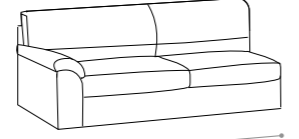

# BOLERO

- Completamente sfoderabile.  
— Fully removable covers.
- Struttura in legno stagionato, con tamponamenti in agglomerato di legno facilmente riciclabile e biodegradabile ecocompatibile  
— Structure in seasoned wood with in filling in wood agglomerate: recyclable, biodegradable and eco-friendly.
- Molleggio di seduta con nastro elastico da mm 80 teso meccanicamente.  
— Seat spring system featuring 80 mm mechanically stretched elastic band.
- Cuscini di seduta in poliuretano espanso densità 28 kg/m<sup>3</sup> elastica indeformabile e ovatta di poliestere.  
— Seat cushions in elastic and non-deformable polyurethane foam with polyester padding, density 28kg/m<sup>3</sup>
- Cuscini schienali in poliuretano espanso indeformabile e ovatta di poliestere.  
— Back cushions in non-deformable polyurethane foam with polyester padding.

115  
poltrona  
armchair

182  
divano 2 posti  
2 seat sofa

202  
divano 3 posti  
3 seat sofa

91  
poltrona laterale dx-sx  
right-left side armchair

158  
divano 2 posti laterale dx-sx  
right-left side 2 seat sofa

178  
divano 3 posti laterale dx-sx  
right-left side 3 seat sofa

165 91  
penisola dx-sx  
right-left chaise longue

115 115

angolo curvo  
curved corner

115

115