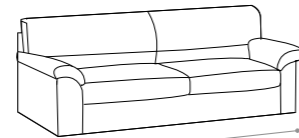

# BOLERO

- Completamente sfoderabile.  
— Fully removable covers.
- Struttura in legno stagionato, con tamponamenti in agglomerato di legno facilmente riciclabile e biodegradabile ecocompatibile  
— Structure in seasoned wood with in filling in wood agglomerate: recyclable, biodegradable and eco-friendly.
- Molleggio di seduta con nastro elastico da mm 80 teso meccanicamente.  
— Seat spring system featuring 80 mm mechanically stretched elastic band.
- Cuscini di seduta in poliuretano espanso densità 28 kg/m<sup>3</sup> elastica indeformabile e ovatta di poliestere.  
— Seat cushions in elastic and non-deformable polyurethane foam with polyester padding, density 28kg/m<sup>3</sup>
- Cuscini schienali in poliuretano espanso indeformabile e ovatta di poliestere.  
— Back cushions in non-deformable polyurethane foam with polyester padding.

115  
poltrona  
armchair

182  
divano 2 posti  
2 seat sofa

202  
divano 3 posti  
3 seat sofa

91  
poltrona laterale dx-sx  
right-left side armchair

158  
divano 2 posti laterale dx-sx  
right-left side 2 seat sofa

178  
divano 3 posti laterale dx-sx  
right-left side 3 seat sofa

165 91  
penisola dx-sx  
right-left chaise longue

115 115

angolo curvo  
curved corner

115

115