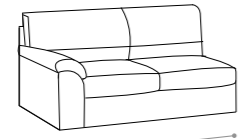

# BOLERO

- Completamente sfoderabile.  
— Fully removable covers.
- Struttura in legno stagionato, con tamponamenti in agglomerato di legno facilmente riciclabile e biodegradabile ecocompatibile  
— Structure in seasoned wood with in filling in wood agglomerate: recyclable, biodegradable and eco-friendly.
- Molleggio di seduta con nastro elastico da mm 80 teso meccanicamente.  
— Seat spring system featuring 80 mm mechanically stretched elastic band.
- Cuscini di seduta in poliuretano espanso densità 28 kg/m<sup>3</sup> elastica indeformabile e ovatta di poliestere.  
— Seat cushions in elastic and non-deformable polyurethane foam with polyester padding, density 28kg/m<sup>3</sup>
- Cuscini schienali in poliuretano espanso indeformabile e ovatta di poliestere.  
— Back cushions in non-deformable polyurethane foam with polyester padding.

115  
poltrona  
armchair

182  
divano 2 posti  
2 seat sofa

202  
divano 3 posti  
3 seat sofa

91  
poltrona laterale dx-sx  
right-left side armchair

158  
divano 2 posti laterale dx-sx  
right-left side 2 seat sofa

178  
divano 3 posti laterale dx-sx  
right-left side 3 seat sofa

165 91  
penisola dx-sx  
right-left chaise longue

115 115

angolo curvo  
curved corner

115

115