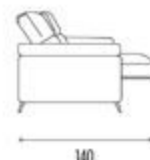

140
CON SEDUTA ESTRAIBILE APERTA
SITTING WITH PULL OPEN