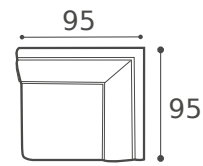

DIVANO 3 POSTI  
3 SEAT SOFA

DIVANO TERMINALE  
AD ANGOLO DX-SX  
RIGHT-LEFT SIDE  
TERMINAL CORNER

DIVANO MEDIO  
MEDIUM SOFA

PENISOLA DX-SX  
RIGHT-LEFT SIDE CHAISE LONGE

DIVANO 2 POSTI  
2 SEAT SOFA

ANGOLO RETTO  
CORNER

POLTRONA  
ARMCHAIR

POUF 92 x 92

DIVANO 3 POSTI LATERALE DX-SX  
RIGHT-LEFT SIDE 3 SEAT SOFA

POUF 60 x 92

POGGIATESTA  
HEADREST

DI SERIE - H 16  
PIEDE METALLO CROMATO

OPTIONAL - H 14  
PIEDE PAGODA  
METALLO CROMATO