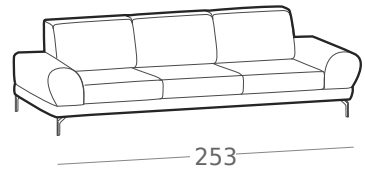

# ATLAS

DIVANO MAXI CON POUF  
PENISOLA REVERSIBILE  
MAXI SOFA WITH POUF  
REVERSIBLE CHAISE LONGUE

DIVANO MEDIO LATERALE DX-SX  
RIGHT-LEFT SIDE MEDIUM SOFA

DIVANO MAXI  
MAXI SOFA

DIVANO 2 POSTI LATERALE DX-SX  
RIGHT-LEFT SIDE 2 SEAT SOFA

DIVANO 3 POSTI  
3 SEAT SOFA

DIVANO TERMINALE  
AD ANGOLO DX-SX  
RIGHT-LEFT SIDE  
TERMINAL CORNER

DIVANO MEDIO  
MEDIUM SOFA

PENISOLA DX-SX  
RIGHT-LEFT SIDE CHAISE LONGE

DIVANO 2 POSTI  
2 SEAT SOFA

ANGOLO RETTO  
CORNER

POLTRONA  
ARMCHAIR

POUF 92 x 92

DIVANO 3 POSTI LATERALE DX-SX  
RIGHT-LEFT SIDE 3 SEAT SOFA

POUF 60 x 92

POGGIATESTA  
HEADREST

DI SERIE - H 16  
PIEDE METALLO CROMATO

OPTIONAL - H 14  
PIEDE PAGODA  
METALLO CROMATO