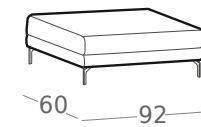

# ATLAS

DIVANO MAXI CON POUF  
PENISOLA REVERSIBILE  
MAXI SOFA WITH POUF  
REVERSIBLE CHAISE LONGUE

DIVANO MEDIO LATERALE DX-SX  
RIGHT-LEFT SIDE MEDIUM SOFA

DIVANO MAXI  
MAXI SOFA

DIVANO 2 POSTI LATERALE DX-SX  
RIGHT-LEFT SIDE 2 SEAT SOFA

DIVANO 3 POSTI  
3 SEAT SOFA

DIVANO TERMINALE  
AD ANGOLO DX-SX  
RIGHT-LEFT SIDE  
TERMINAL CORNER

DIVANO MEDIO  
MEDIUM SOFA

PENISOLA DX-SX  
RIGHT-LEFT SIDE CHAISE LONGE

DIVANO 2 POSTI  
2 SEAT SOFA

ANGOLO RETTO  
CORNER

POLTRONA  
ARMCHAIR

POUF 92 x 92

DIVANO 3 POSTI LATERALE DX-SX  
RIGHT-LEFT SIDE 3 SEAT SOFA

POUF 60 x 92

POGGIATESTA  
HEADREST

DI SERIE - H 16  
PIEDE METALLO CROMATO

OPTIONAL - H 14  
PIEDE PAGODA  
METALLO CROMATO