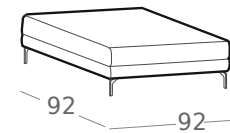

# ATLAS

DIVANO MAXI CON POUF  
PENISOLA REVERSIBILE  
MAXI SOFA WITH POUF  
REVERSIBLE CHAISE LONGUE

DIVANO MEDIO LATERALE DX-SX  
RIGHT-LEFT SIDE MEDIUM SOFA

DIVANO MAXI  
MAXI SOFA

DIVANO 2 POSTI LATERALE DX-SX  
RIGHT-LEFT SIDE 2 SEAT SOFA

DIVANO 3 POSTI  
3 SEAT SOFA

DIVANO TERMINALE  
AD ANGOLO DX-SX  
RIGHT-LEFT SIDE  
TERMINAL CORNER

DIVANO MEDIO  
MEDIUM SOFA

PENISOLA DX-SX  
RIGHT-LEFT SIDE CHAISE LONGE

DIVANO 2 POSTI  
2 SEAT SOFA

ANGOLO RETTO  
CORNER

POLTRONA  
ARMCHAIR

POUF 92 x 92

DIVANO 3 POSTI LATERALE DX-SX  
RIGHT-LEFT SIDE 3 SEAT SOFA

POUF 60 x 92

POGGIATESTA  
HEADREST

DI SERIE - H 16  
PIEDE METALLO CROMATO

OPTIONAL - H 14  
PIEDE PAGODA  
METALLO CROMATO