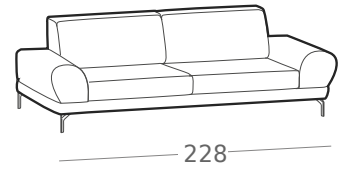

# ATLAS

DIVANO MAXI CON POUF  
PENISOLA REVERSIBILE  
MAXI SOFA WITH POUF  
REVERSIBLE CHAISE LONGUE

DIVANO MEDIO LATERALE DX-SX  
RIGHT-LEFT SIDE MEDIUM SOFA

DIVANO MAXI  
MAXI SOFA

DIVANO 2 POSTI LATERALE DX-SX  
RIGHT-LEFT SIDE 2 SEAT SOFA

DIVANO 3 POSTI  
3 SEAT SOFA

DIVANO TERMINALE  
AD ANGOLO DX-SX  
RIGHT-LEFT SIDE  
TERMINAL CORNER

DIVANO MEDIO  
MEDIUM SOFA

PENISOLA DX-SX  
RIGHT-LEFT SIDE CHAISE LONGE

DIVANO 2 POSTI  
2 SEAT SOFA

ANGOLO RETTO  
CORNER

POLTRONA  
ARMCHAIR

POUF 92 x 92

DIVANO 3 POSTI LATERALE DX-SX  
RIGHT-LEFT SIDE 3 SEAT SOFA

POUF 60 x 92

POGGIATESTA  
HEADREST

DI SERIE - H 16  
PIEDE METALLO CROMATO

OPTIONAL - H 14  
PIEDE PAGODA  
METALLO CROMATO