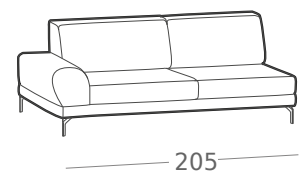

# ATLAS

DIVANO MAXI CON POUF  
PENISOLA REVERSIBILE  
MAXI SOFA WITH POUF  
REVERSIBLE CHAISE LONGUE

DIVANO MEDIO LATERALE DX-SX  
RIGHT-LEFT SIDE MEDIUM SOFA

DIVANO MAXI  
MAXI SOFA

DIVANO 2 POSTI LATERALE DX-SX  
RIGHT-LEFT SIDE 2 SEAT SOFA

DIVANO 3 POSTI  
3 SEAT SOFA

DIVANO TERMINALE  
AD ANGOLO DX-SX  
RIGHT-LEFT SIDE  
TERMINAL CORNER

DIVANO MEDIO  
MEDIUM SOFA

PENISOLA DX-SX  
RIGHT-LEFT SIDE CHAISE LONGE

DIVANO 2 POSTI  
2 SEAT SOFA

ANGOLO RETTO  
CORNER

POLTRONA  
ARMCHAIR

POUF 92 x 92

DIVANO 3 POSTI LATERALE DX-SX  
RIGHT-LEFT SIDE 3 SEAT SOFA

POUF 60 x 92

POGGIATESTA  
HEADREST

DI SERIE - H 16  
PIEDE METALLO CROMATO

OPTIONAL - H 14  
PIEDE PAGODA  
METALLO CROMATO