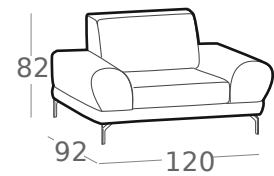

# ATLAS

DIVANO MAXI CON POUF  
PENISOLA REVERSIBILE  
MAXI SOFA WITH POUF  
REVERSIBLE CHAISE LONGUE

DIVANO MEDIO LATERALE DX-SX  
RIGHT-LEFT SIDE MEDIUM SOFA

DIVANO MAXI  
MAXI SOFA

DIVANO 2 POSTI LATERALE DX-SX  
RIGHT-LEFT SIDE 2 SEAT SOFA

DIVANO 3 POSTI  
3 SEAT SOFA

DIVANO TERMINALE  
AD ANGOLO DX-SX  
RIGHT-LEFT SIDE  
TERMINAL CORNER

DIVANO MEDIO  
MEDIUM SOFA

PENISOLA DX-SX  
RIGHT-LEFT SIDE CHAISE LONGE

DIVANO 2 POSTI  
2 SEAT SOFA

ANGOLO RETTO  
CORNER

POLTRONA  
ARMCHAIR

POUF 92 x 92

DIVANO 3 POSTI LATERALE DX-SX  
RIGHT-LEFT SIDE 3 SEAT SOFA

POUF 60 x 92

POGGIATESTA  
HEADREST

DI SERIE - H 16  
PIEDE METALLO CROMATO

OPTIONAL - H 14  
PIEDE PAGODA  
METALLO CROMATO