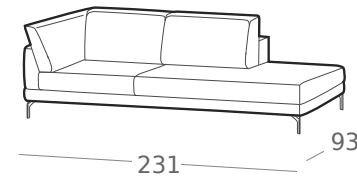

# ATLAS

DIVANO MAXI CON POUF  
PENISOLA REVERSIBILE  
MAXI SOFA WITH POUF  
REVERSIBLE CHAISE LONGUE

DIVANO MEDIO LATERALE DX-SX  
RIGHT-LEFT SIDE MEDIUM SOFA

DIVANO MAXI  
MAXI SOFA

DIVANO 2 POSTI LATERALE DX-SX  
RIGHT-LEFT SIDE 2 SEAT SOFA

DIVANO 3 POSTI  
3 SEAT SOFA

DIVANO TERMINALE  
AD ANGOLO DX-SX  
RIGHT-LEFT SIDE  
TERMINAL CORNER

DIVANO MEDIO  
MEDIUM SOFA

PENISOLA DX-SX  
RIGHT-LEFT SIDE CHAISE LONGE

DIVANO 2 POSTI  
2 SEAT SOFA

ANGOLO RETTO  
CORNER

POLTRONA  
ARMCHAIR

POUF 92 x 92

DIVANO 3 POSTI LATERALE DX-SX  
RIGHT-LEFT SIDE 3 SEAT SOFA

POUF 60 x 92

POGGIATESTA  
HEADREST

DI SERIE - H 16  
PIEDE METALLO CROMATO

OPTIONAL - H 14  
PIEDE PAGODA  
METALLO CROMATO