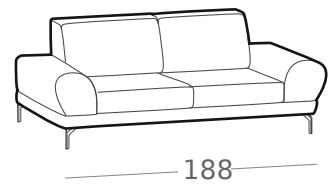

# ATLAS

DIVANO MAXI CON POUF  
PENISOLA REVERSIBILE  
MAXI SOFA WITH POUF  
REVERSIBLE CHAISE LONGUE

DIVANO MEDIO LATERALE DX-SX  
RIGHT-LEFT SIDE MEDIUM SOFA

DIVANO MAXI  
MAXI SOFA

DIVANO 2 POSTI LATERALE DX-SX  
RIGHT-LEFT SIDE 2 SEAT SOFA

DIVANO 3 POSTI  
3 SEAT SOFA

DIVANO TERMINALE  
AD ANGOLO DX-SX  
RIGHT-LEFT SIDE  
TERMINAL CORNER

DIVANO MEDIO  
MEDIUM SOFA

PENISOLA DX-SX  
RIGHT-LEFT SIDE CHAISE LONGE

DIVANO 2 POSTI  
2 SEAT SOFA

ANGOLO RETTO  
CORNER

POLTRONA  
ARMCHAIR

POUF 92 x 92

DIVANO 3 POSTI LATERALE DX-SX  
RIGHT-LEFT SIDE 3 SEAT SOFA

POUF 60 x 92

POGGIATESTA  
HEADREST

DI SERIE - H 16  
PIEDE METALLO CROMATO

OPTIONAL - H 14  
PIEDE PAGODA  
METALLO CROMATO