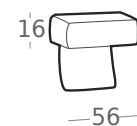

DIVANO 3 POSTI  
3 SEAT SOFA

DIVANO TERMINALE  
AD ANGOLO DX-SX  
RIGHT-LEFT SIDE  
TERMINAL CORNER

DIVANO MEDIO  
MEDIUM SOFA

PENISOLA DX-SX  
RIGHT-LEFT SIDE CHAISE LONGE

DIVANO 2 POSTI  
2 SEAT SOFA

ANGOLO RETTO  
CORNER

POLTRONA  
ARMCHAIR

POUF 92 x 92

DIVANO 3 POSTI LATERALE DX-SX  
RIGHT-LEFT SIDE 3 SEAT SOFA

POUF 60 x 92

POGGIATESTA  
HEADREST

DI SERIE - H 16  
PIEDE METALLO CROMATO

OPTIONAL - H 14  
PIEDE PAGODA  
METALLO CROMATO