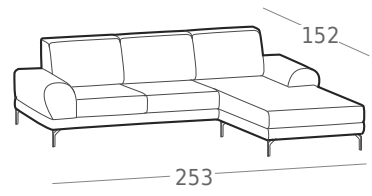

# ATLAS

DIVANO MAXI CON POUF  
PENISOLA REVERSIBILE  
MAXI SOFA WITH POUF  
REVERSIBLE CHAISE LONGUE

DIVANO MEDIO LATERALE DX-SX  
RIGHT-LEFT SIDE MEDIUM SOFA

DIVANO MAXI  
MAXI SOFA

DIVANO 2 POSTI LATERALE DX-SX  
RIGHT-LEFT SIDE 2 SEAT SOFA

DIVANO 3 POSTI  
3 SEAT SOFA

DIVANO TERMINALE  
AD ANGOLO DX-SX  
RIGHT-LEFT SIDE  
TERMINAL CORNER

DIVANO MEDIO  
MEDIUM SOFA

PENISOLA DX-SX  
RIGHT-LEFT SIDE CHAISE LONGE

DIVANO 2 POSTI  
2 SEAT SOFA

ANGOLO RETTO  
CORNER

POLTRONA  
ARMCHAIR

POUF 92 x 92

DIVANO 3 POSTI LATERALE DX-SX  
RIGHT-LEFT SIDE 3 SEAT SOFA

POUF 60 x 92

POGGIATESTA  
HEADREST

DI SERIE - H 16  
PIEDE METALLO CROMATO

OPTIONAL - H 14  
PIEDE PAGODA  
METALLO CROMATO