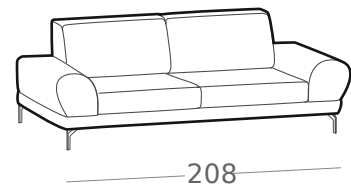

# ATLAS

DIVANO MAXI CON POUF  
PENISOLA REVERSIBILE  
MAXI SOFA WITH POUF  
REVERSIBLE CHAISE LONGUE

DIVANO MEDIO LATERALE DX-SX  
RIGHT-LEFT SIDE MEDIUM SOFA

DIVANO MAXI  
MAXI SOFA

DIVANO 2 POSTI LATERALE DX-SX  
RIGHT-LEFT SIDE 2 SEAT SOFA

DIVANO 3 POSTI  
3 SEAT SOFA

DIVANO TERMINALE  
AD ANGOLO DX-SX  
RIGHT-LEFT SIDE  
TERMINAL CORNER

DIVANO MEDIO  
MEDIUM SOFA

PENISOLA DX-SX  
RIGHT-LEFT SIDE CHAISE LONGE

DIVANO 2 POSTI  
2 SEAT SOFA

ANGOLO RETTO  
CORNER

POLTRONA  
ARMCHAIR

POUF 92 x 92

DIVANO 3 POSTI LATERALE DX-SX  
RIGHT-LEFT SIDE 3 SEAT SOFA

POUF 60 x 92

POGGIATESTA  
HEADREST

DI SERIE - H 16  
PIEDE METALLO CROMATO

OPTIONAL - H 14  
PIEDE PAGODA  
METALLO CROMATO