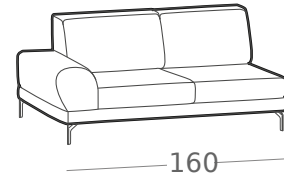

# ATLAS

DIVANO MAXI CON POUF  
PENISOLA REVERSIBILE  
MAXI SOFA WITH POUF  
REVERSIBLE CHAISE LONGUE

DIVANO MEDIO LATERALE DX-SX  
RIGHT-LEFT SIDE MEDIUM SOFA

DIVANO MAXI  
MAXI SOFA

DIVANO 2 POSTI LATERALE DX-SX  
RIGHT-LEFT SIDE 2 SEAT SOFA

DIVANO 3 POSTI  
3 SEAT SOFA

DIVANO TERMINALE  
AD ANGOLO DX-SX  
RIGHT-LEFT SIDE  
TERMINAL CORNER

DIVANO MEDIO  
MEDIUM SOFA

PENISOLA DX-SX  
RIGHT-LEFT SIDE CHAISE LONGE

DIVANO 2 POSTI  
2 SEAT SOFA

ANGOLO RETTO  
CORNER

POLTRONA  
ARMCHAIR

POUF 92 x 92

DIVANO 3 POSTI LATERALE DX-SX  
RIGHT-LEFT SIDE 3 SEAT SOFA

POUF 60 x 92

POGGIATESTA  
HEADREST

DI SERIE - H 16  
PIEDE METALLO CROMATO

OPTIONAL - H 14  
PIEDE PAGODA  
METALLO CROMATO