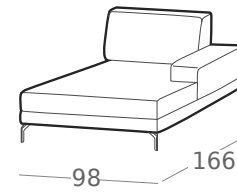

# ATLAS

DIVANO MAXI CON POUF  
PENISOLA REVERSIBILE  
MAXI SOFA WITH POUF  
REVERSIBLE CHAISE LONGUE

DIVANO MEDIO LATERALE DX-SX  
RIGHT-LEFT SIDE MEDIUM SOFA

DIVANO MAXI  
MAXI SOFA

DIVANO 2 POSTI LATERALE DX-SX  
RIGHT-LEFT SIDE 2 SEAT SOFA

DIVANO 3 POSTI  
3 SEAT SOFA

DIVANO TERMINALE  
AD ANGOLO DX-SX  
RIGHT-LEFT SIDE  
TERMINAL CORNER

DIVANO MEDIO  
MEDIUM SOFA

PENISOLA DX-SX  
RIGHT-LEFT SIDE CHAISE LONGE

DIVANO 2 POSTI  
2 SEAT SOFA

ANGOLO RETTO  
CORNER

POLTRONA  
ARMCHAIR

POUF 92 x 92

DIVANO 3 POSTI LATERALE DX-SX  
RIGHT-LEFT SIDE 3 SEAT SOFA

POUF 60 x 92

POGGIATESTA  
HEADREST

DI SERIE - H 16  
PIEDE METALLO CROMATO

OPTIONAL - H 14  
PIEDE PAGODA  
METALLO CROMATO