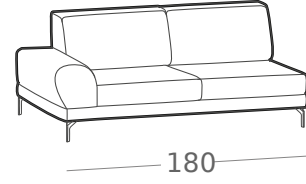

# ATLAS

DIVANO MAXI CON POUF  
PENISOLA REVERSIBILE  
MAXI SOFA WITH POUF  
REVERSIBLE CHAISE LONGUE

DIVANO MEDIO LATERALE DX-SX  
RIGHT-LEFT SIDE MEDIUM SOFA

DIVANO MAXI  
MAXI SOFA

DIVANO 2 POSTI LATERALE DX-SX  
RIGHT-LEFT SIDE 2 SEAT SOFA

DIVANO 3 POSTI  
3 SEAT SOFA

DIVANO TERMINALE  
AD ANGOLO DX-SX  
RIGHT-LEFT SIDE  
TERMINAL CORNER

DIVANO MEDIO  
MEDIUM SOFA

PENISOLA DX-SX  
RIGHT-LEFT SIDE CHAISE LONGE

DIVANO 2 POSTI  
2 SEAT SOFA

ANGOLO RETTO  
CORNER

POLTRONA  
ARMCHAIR

POUF 92 x 92

DIVANO 3 POSTI LATERALE DX-SX  
RIGHT-LEFT SIDE 3 SEAT SOFA

POUF 60 x 92

POGGIATESTA  
HEADREST

DI SERIE - H 16  
PIEDE METALLO CROMATO

OPTIONAL - H 14  
PIEDE PAGODA  
METALLO CROMATO