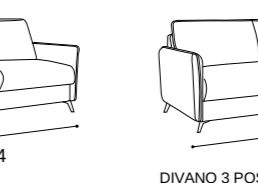

DIVANO 3 POSTI
3 SEAT SOFA