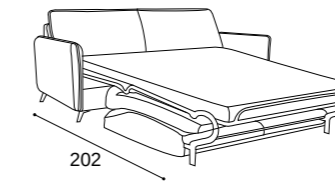

MATERASSO / MATTRESS
L. 160 P. 193 H. 15