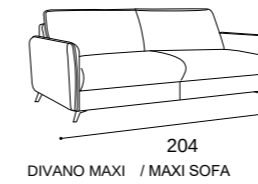

Vela 15

SENZA PORTAGUANCIALE

RETE ELETTROSALDATA, TUBO MOBILIO. VENICIATURA A POLVERE EPOSSIDICA, SEDUTA CON CINGHIE ELASTICHE.
ELECTROWELDED BEDSPRING, HIGH RESISTANCE COLD ROLLED STEEL TUBE SEAS WITH ELASTIC STRAPS.

DI SERIE: MATERASSO MEMORY, IMBOTTITURA ANALLERGICA IN TESSUTO CARBON STRETCH TRAPUNTATO ANTISTATICO CON FASCE IN 3D TRASPIRANTE.
STANDARD MATTRESS IN MEMORY HYPOALLERGENIC UPHOLSTERY FABRIC CARBON STRETCH QUILTED ANTISTATIC WITH BREATHABLE 3D BANDS.
P.193 H.15

Caratteristiche tecniche Vela15

Rivestimento: completamente sfoderabile. Struttura: in legno stagionato e agglomerato. Rivestimento struttura: Vellutino accoppiato. Braccioli: in poliuretano espanso indeformabile D. 30kg/m³ ricoperto di ovatta di poliestere. Cuscini seduta: In poliuretano espanso indeformabile D. 30kg/m³ ricoperto di ovatta di poliestere. Cuscini schienali: In poliuretano espanso indeformabile D. 25kg/m³ super soffice ricoperto di ovatta di poliestere. Piedi: cromati h.12

Vela15 technical details:

Cover: completely removable. Structure: in seasoned and agglomerated wood. Cover structure: Coupled velvet. Armrests: in non-deformable polyurethane foam D. 30kg/m³ covered with polyester wadding. Seat cushions: In polyurethane foam non-deformable D. 30kg/m³ covered with polyester padding. Back cushions: In non-deformable polyurethane foam D. 25kg/m³ super soft covered with polyester wadding. Feet: chrome h.12

DIVANI FISSI / FIXED SOFAS