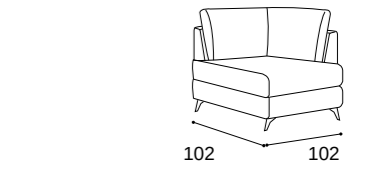

DIVANO TERMINALE AD ANGOLO DX-SX
RIGHT-LEFT SIDE TERMINAL CORNER

ANGOLO
CORNER