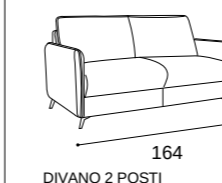

DIVANI FISSI / FIXED SOFAS

DIVANO 2 POSTI
2 SEAT SOFA