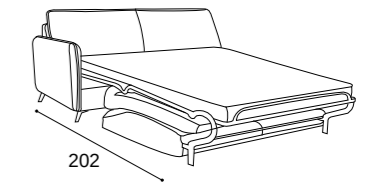

MATERASSO / MATTRESS
L. 160 P. 193 H. 15