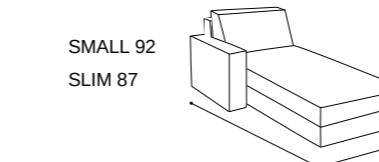

DIVANO 2 POSTI / 2 SEAT SOFA