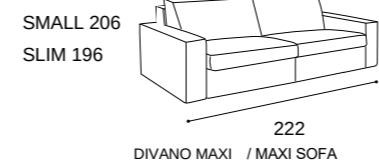

DIVANO MAXI / MAXI SOFA