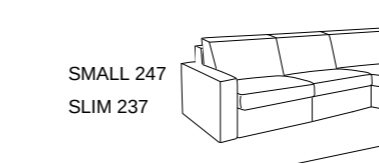

DIVANO 2 POSTI / 2 SEAT SOFA