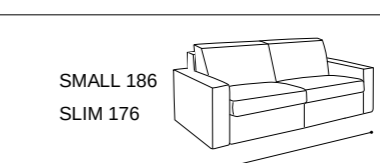

DIVANO 3 POSTI / 3 SEAT SOFA