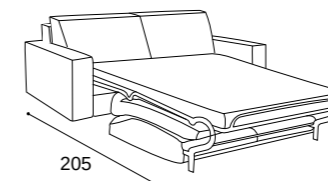

DIVANO 3 POSTI / 3 SEAT SOFA

MATERASSO / MATTRESS
L. 160 P. 193 H. 15