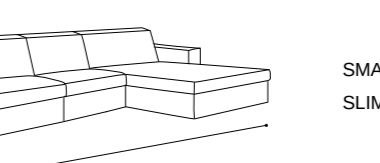

DIVANO 2 POSTI / 2 SEAT SOFA