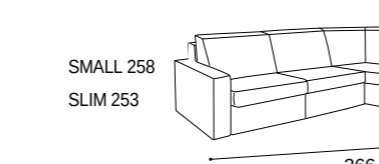

DIVANO 2 POSTI / 2 SEAT SOFA