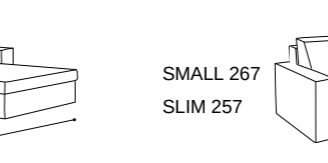

DIVANO 2 POSTI / 2 SEAT SOFA